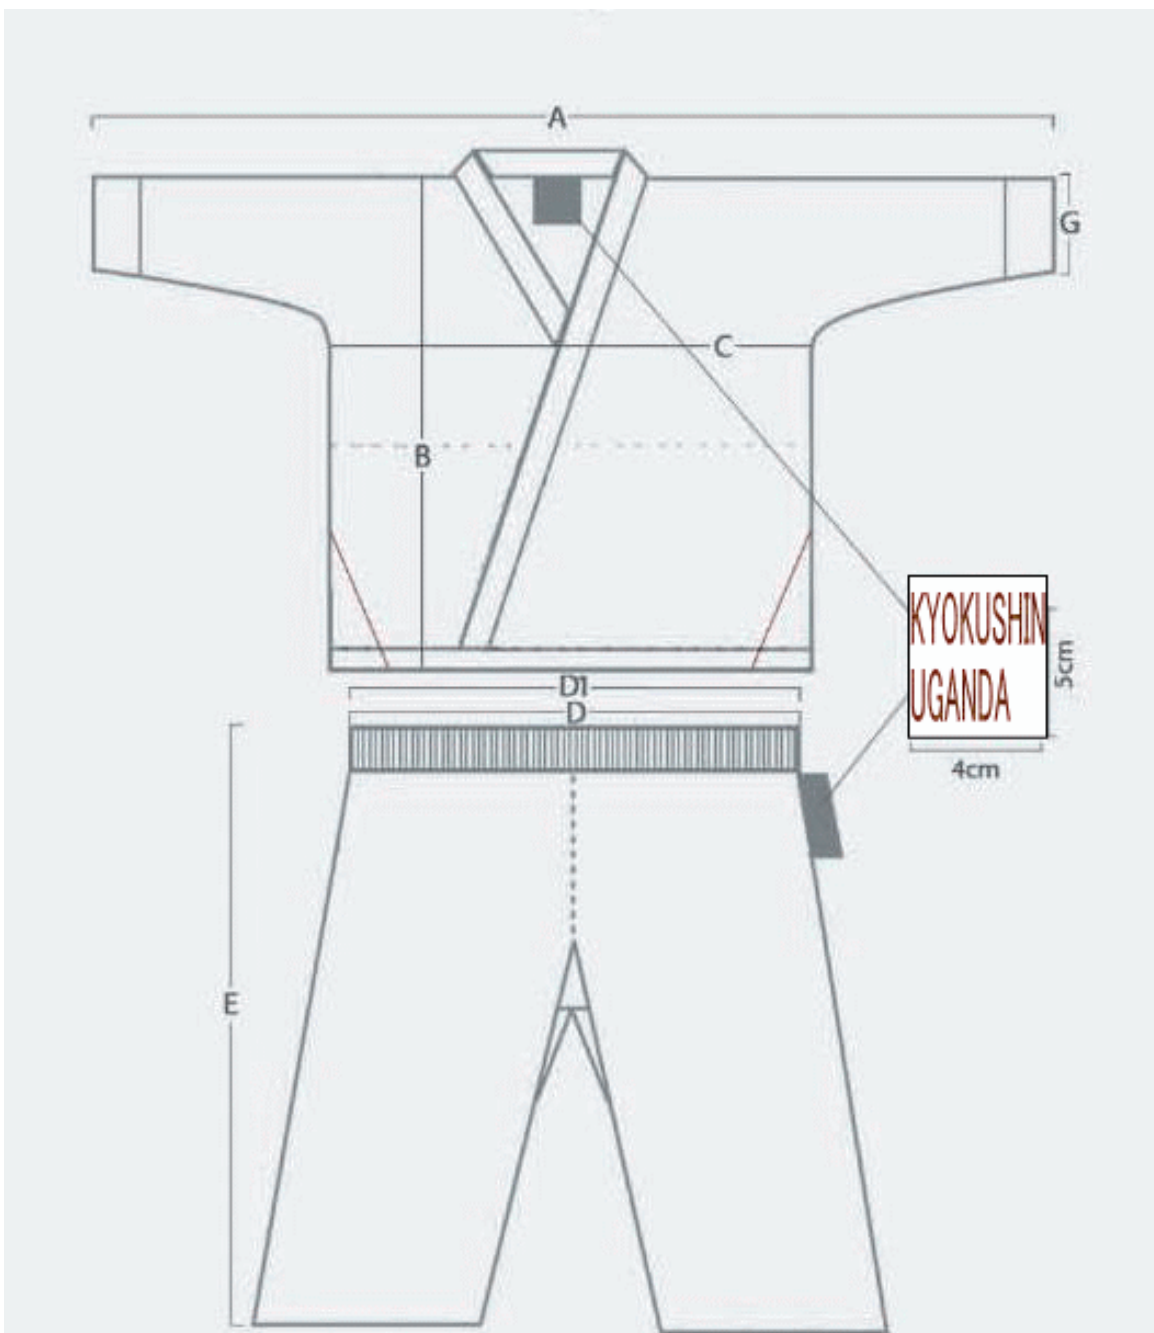

I.K.O

KYOKUSHIN UGANDA

Size Guidelines

## Unifroms

Size chart for all Karate uniforms (cm)							
Size	A	B	C	D	E	D1	G
000	114	53	38	34	71	22	14
00	124	58	43	38	76	24	15
0	127	64	46	42	81	25	16
1	132	69	48	45	91	28	17
2	142	74	53	47	97	29	18
3	150	76	56	50	102	31	19
4	165	81	61	54	107	34	20
5	170	86	64	58	114	36	21
6	180	94	69	63	119	39	22
7	185	99	74	67	122	41	22